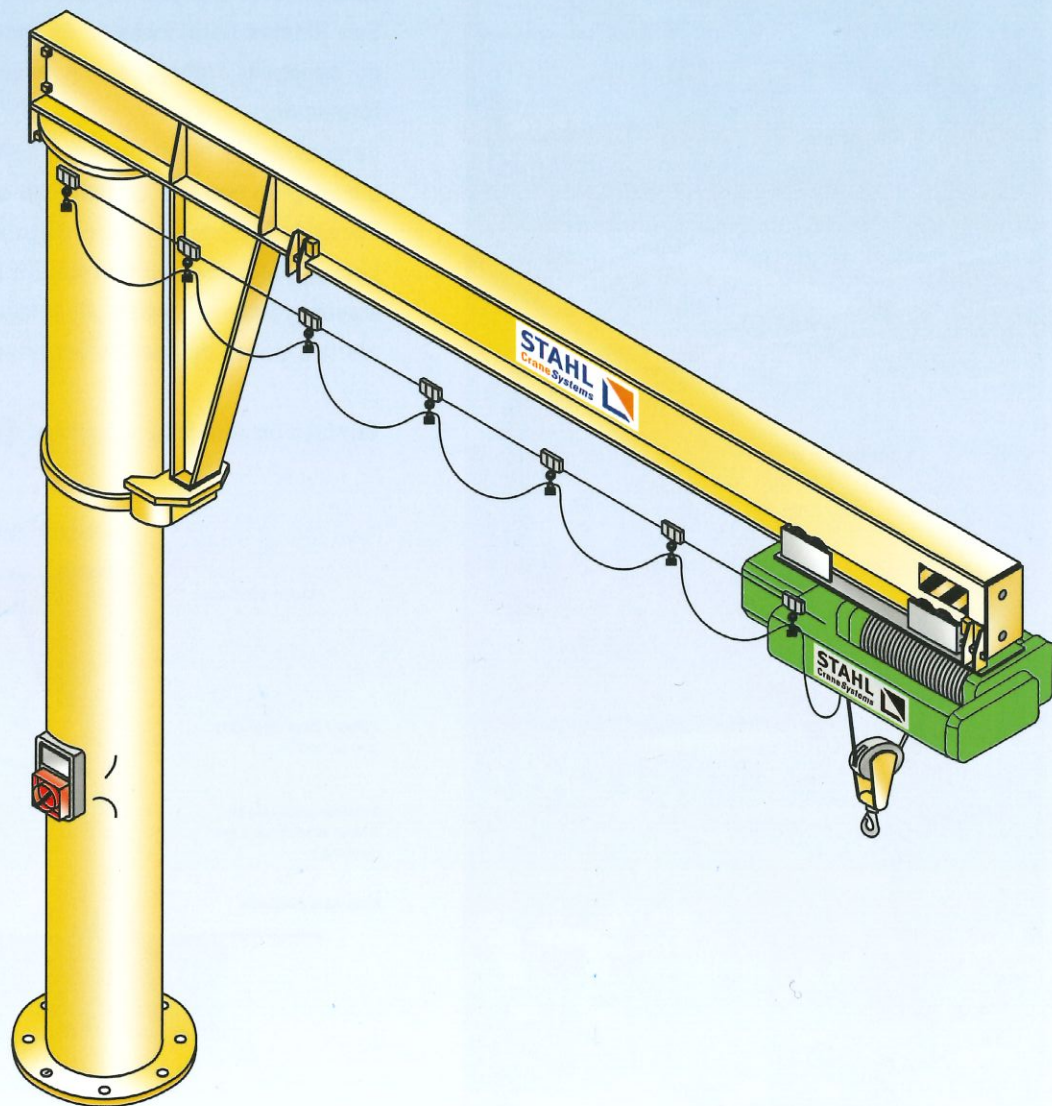

Plumas Giratorias _ funcional y económico

Partner of Experts

STAHL
CraneSystems ®

Programa de Fabricación

Reducción de los tiempos de

Las grúas pluma de columna y murales son medios efectivos para mejorar el espacio disponible en los talleres.

Son ideales para trabajar de manera inmediata por parte de cualquier trabajador sin necesidad de inversiones en formación.

Seleccione de nuestro amplio catálogo de aplicaciones la pluma grúa mural o de columna que mejor se adapte a su necesidad, escogiendo la capacidad de carga (de 80 a 10.000 kgs) y el alcance efectivo (de 2 a 20 metros). Para grúas de mayores dimensiones o aplicaciones específicas, consulte la oferta a través de nuestro Departamento Técnico.