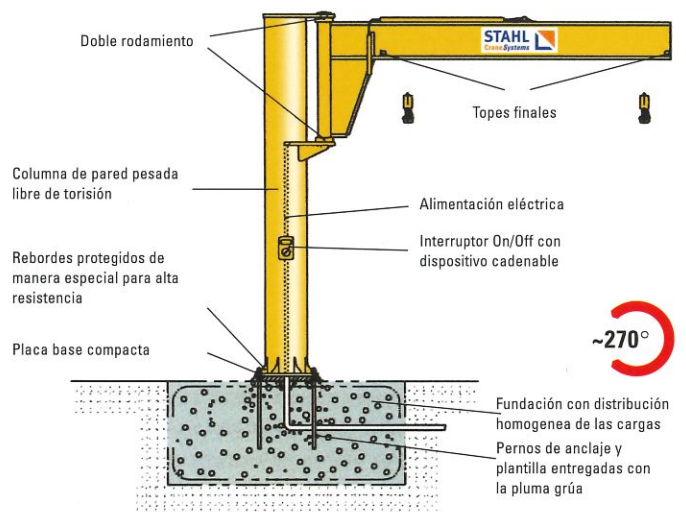

Características Modelo AS