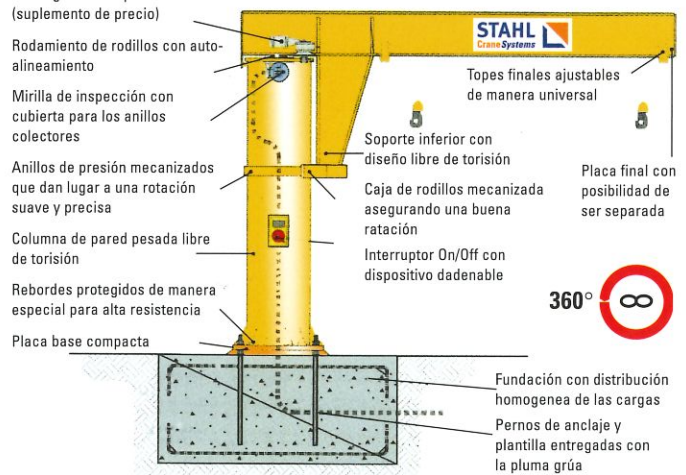

Características Modelo M